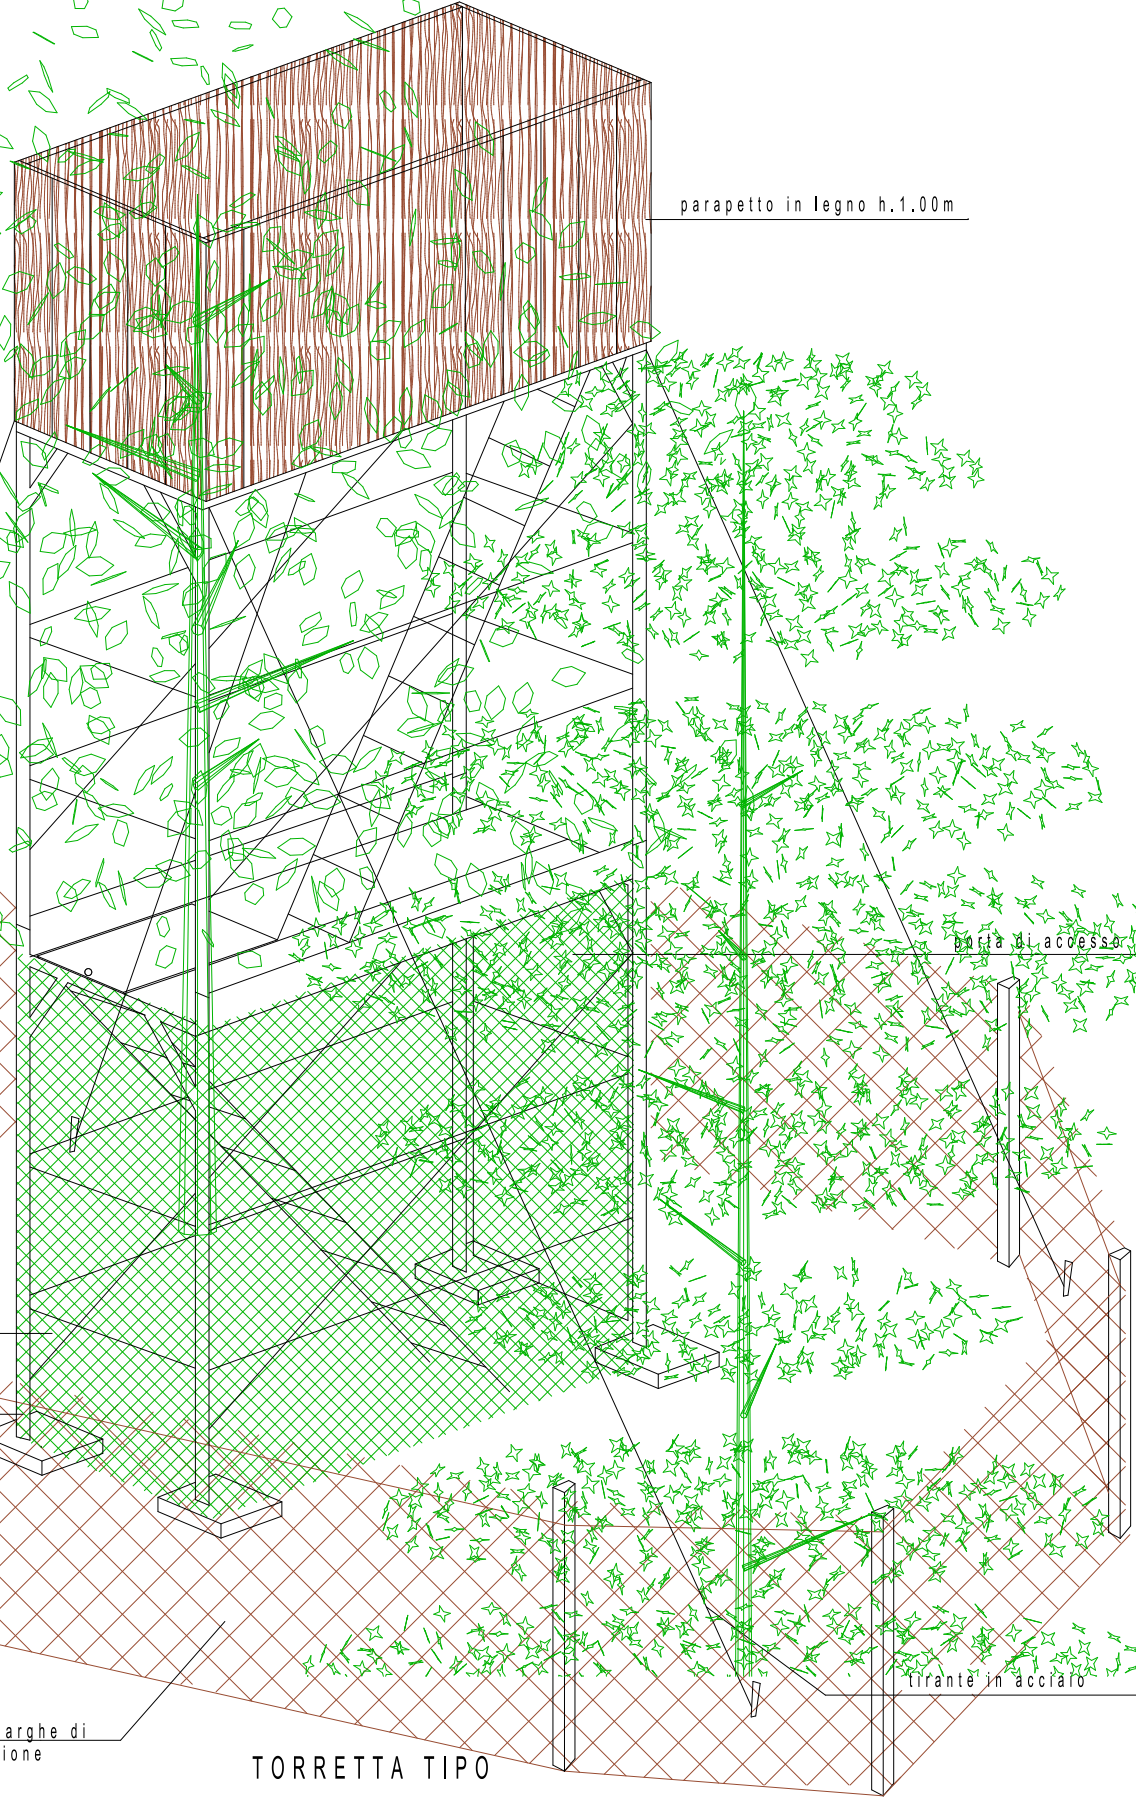

basamento prefabbricato in lamiera color verde con botola

parapetto in legno opportunamente mascherato h. 1,00 m

PIANTA PIATTAFORMA R. 1:25

parapetto in legno h.1.00m

H. max al limite fondello

porta di accesso

rete metallica color verde

armatura metallica e scale interne di color verde

tirante in acciaio

rete in polietilene a maglie larghe di color marrone scuro a protezione dei tiranti

TORRETTA TIPO